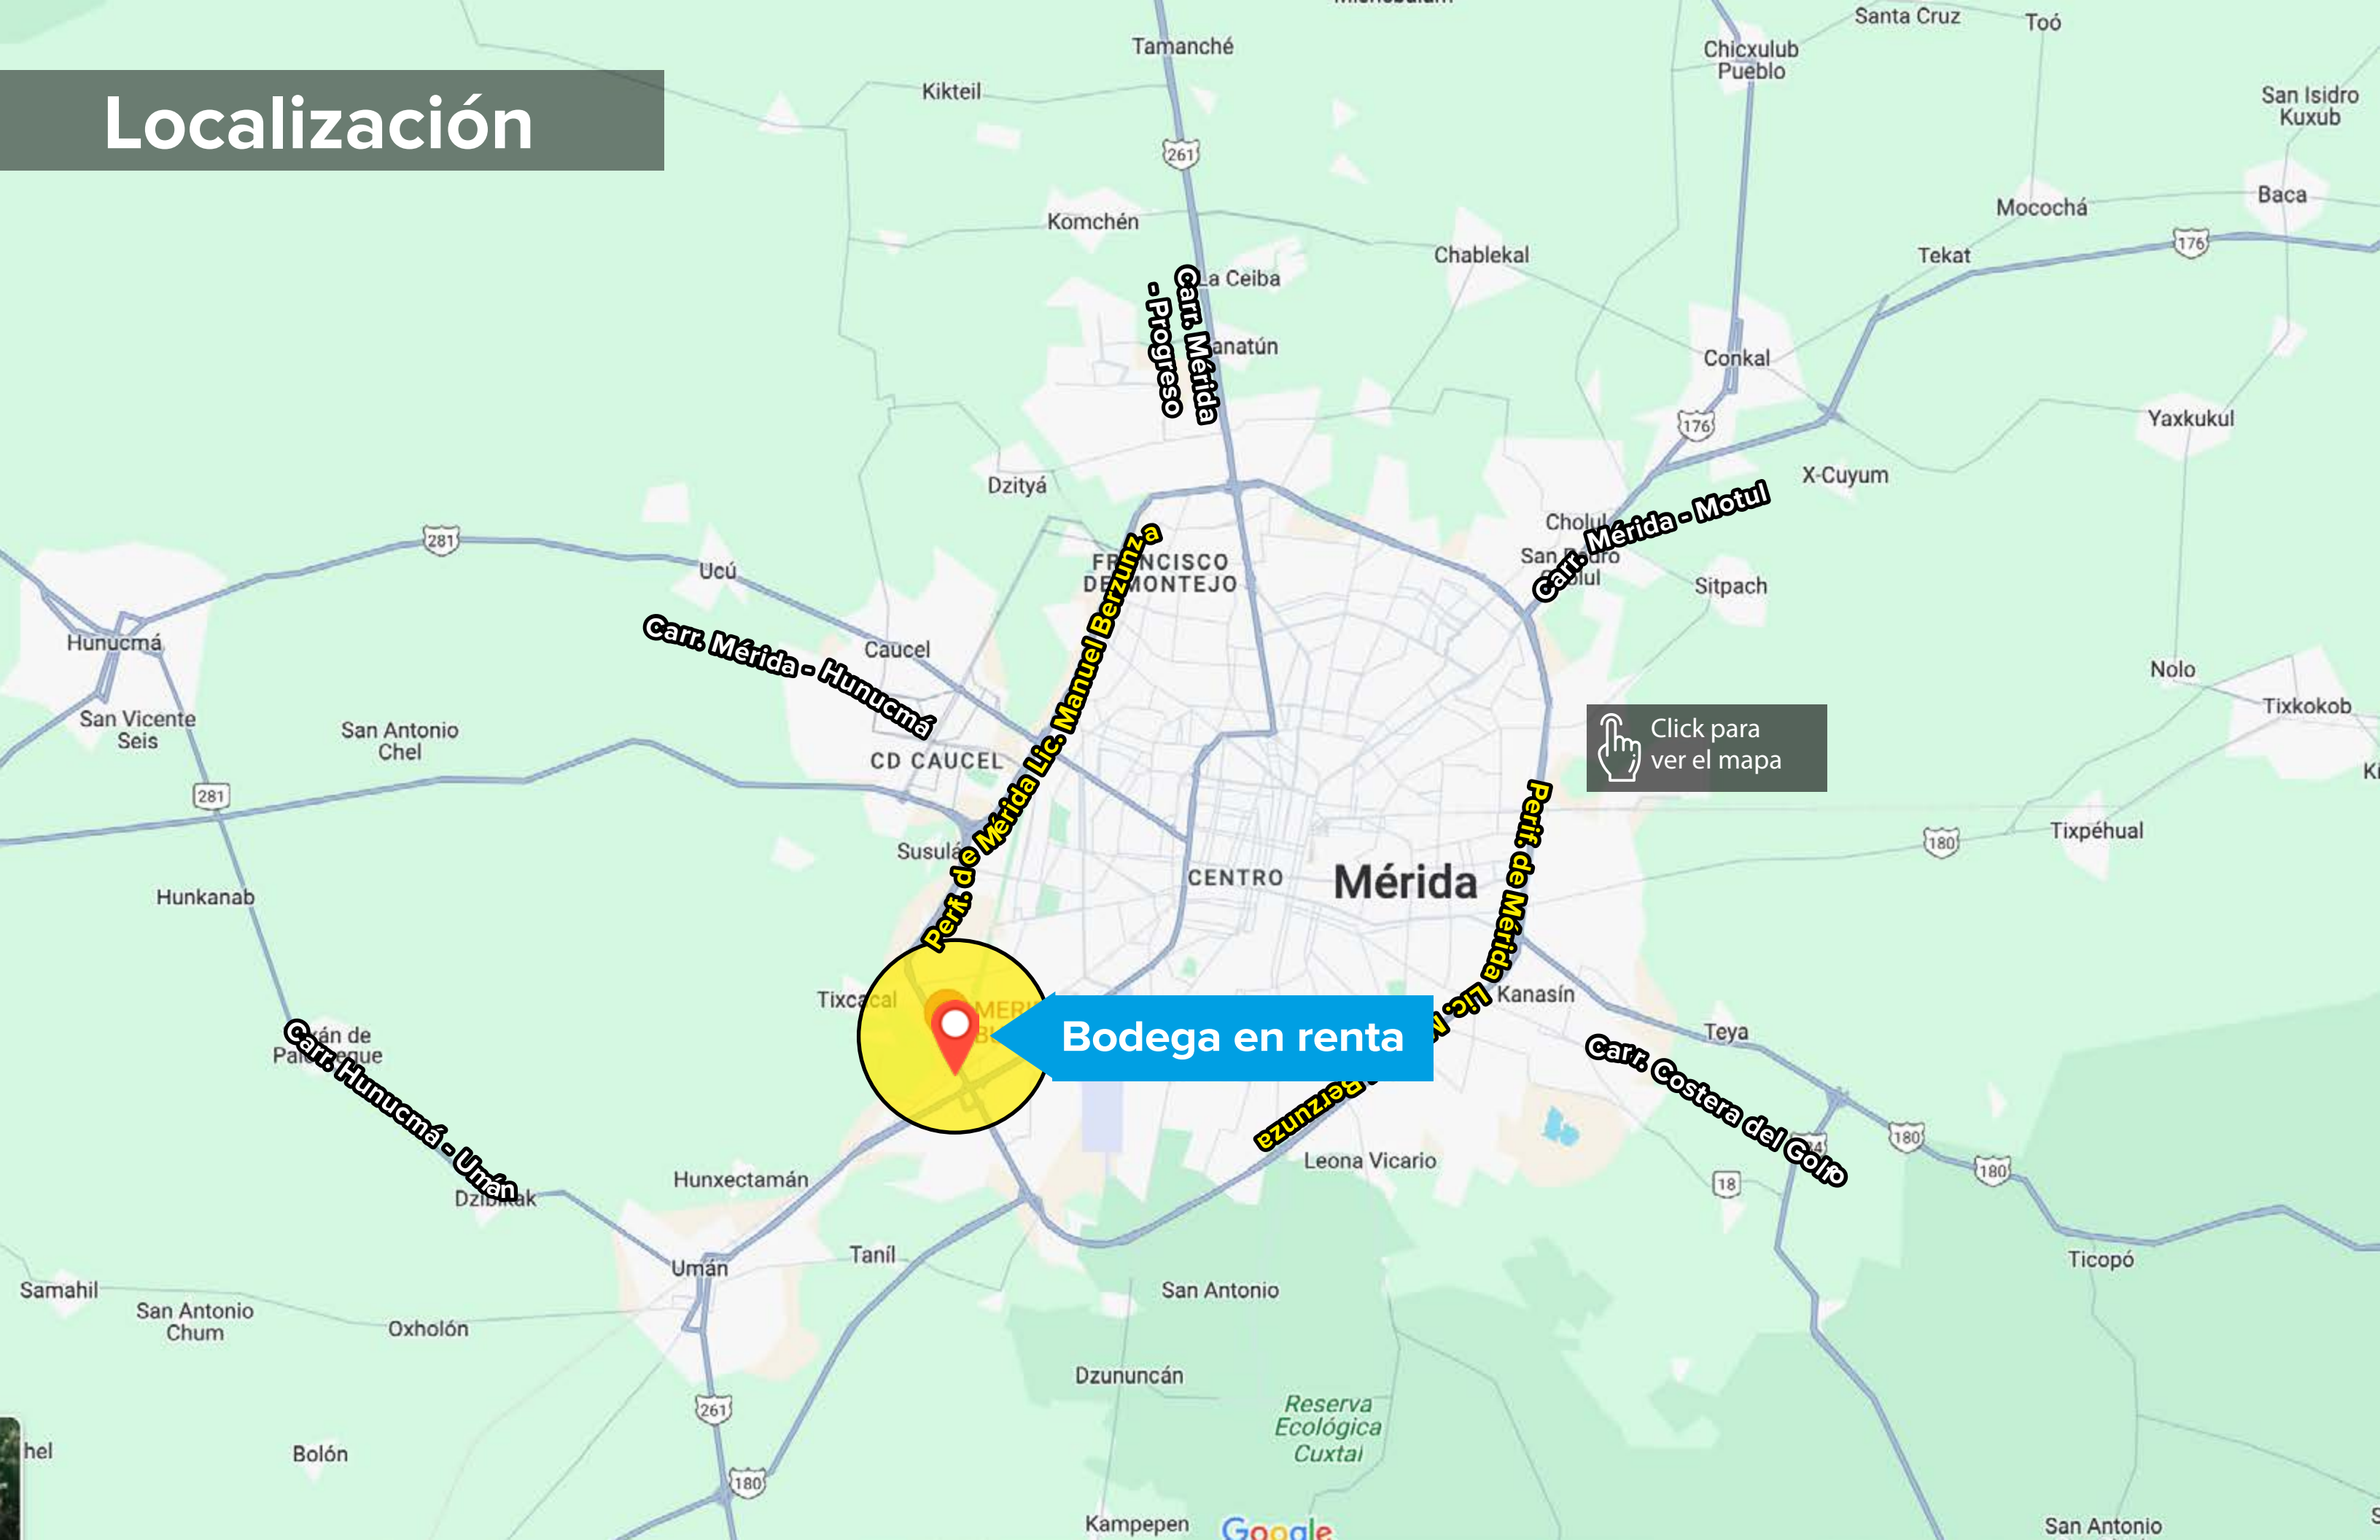

Localización

Bodega en renta

Click para ver el mapa